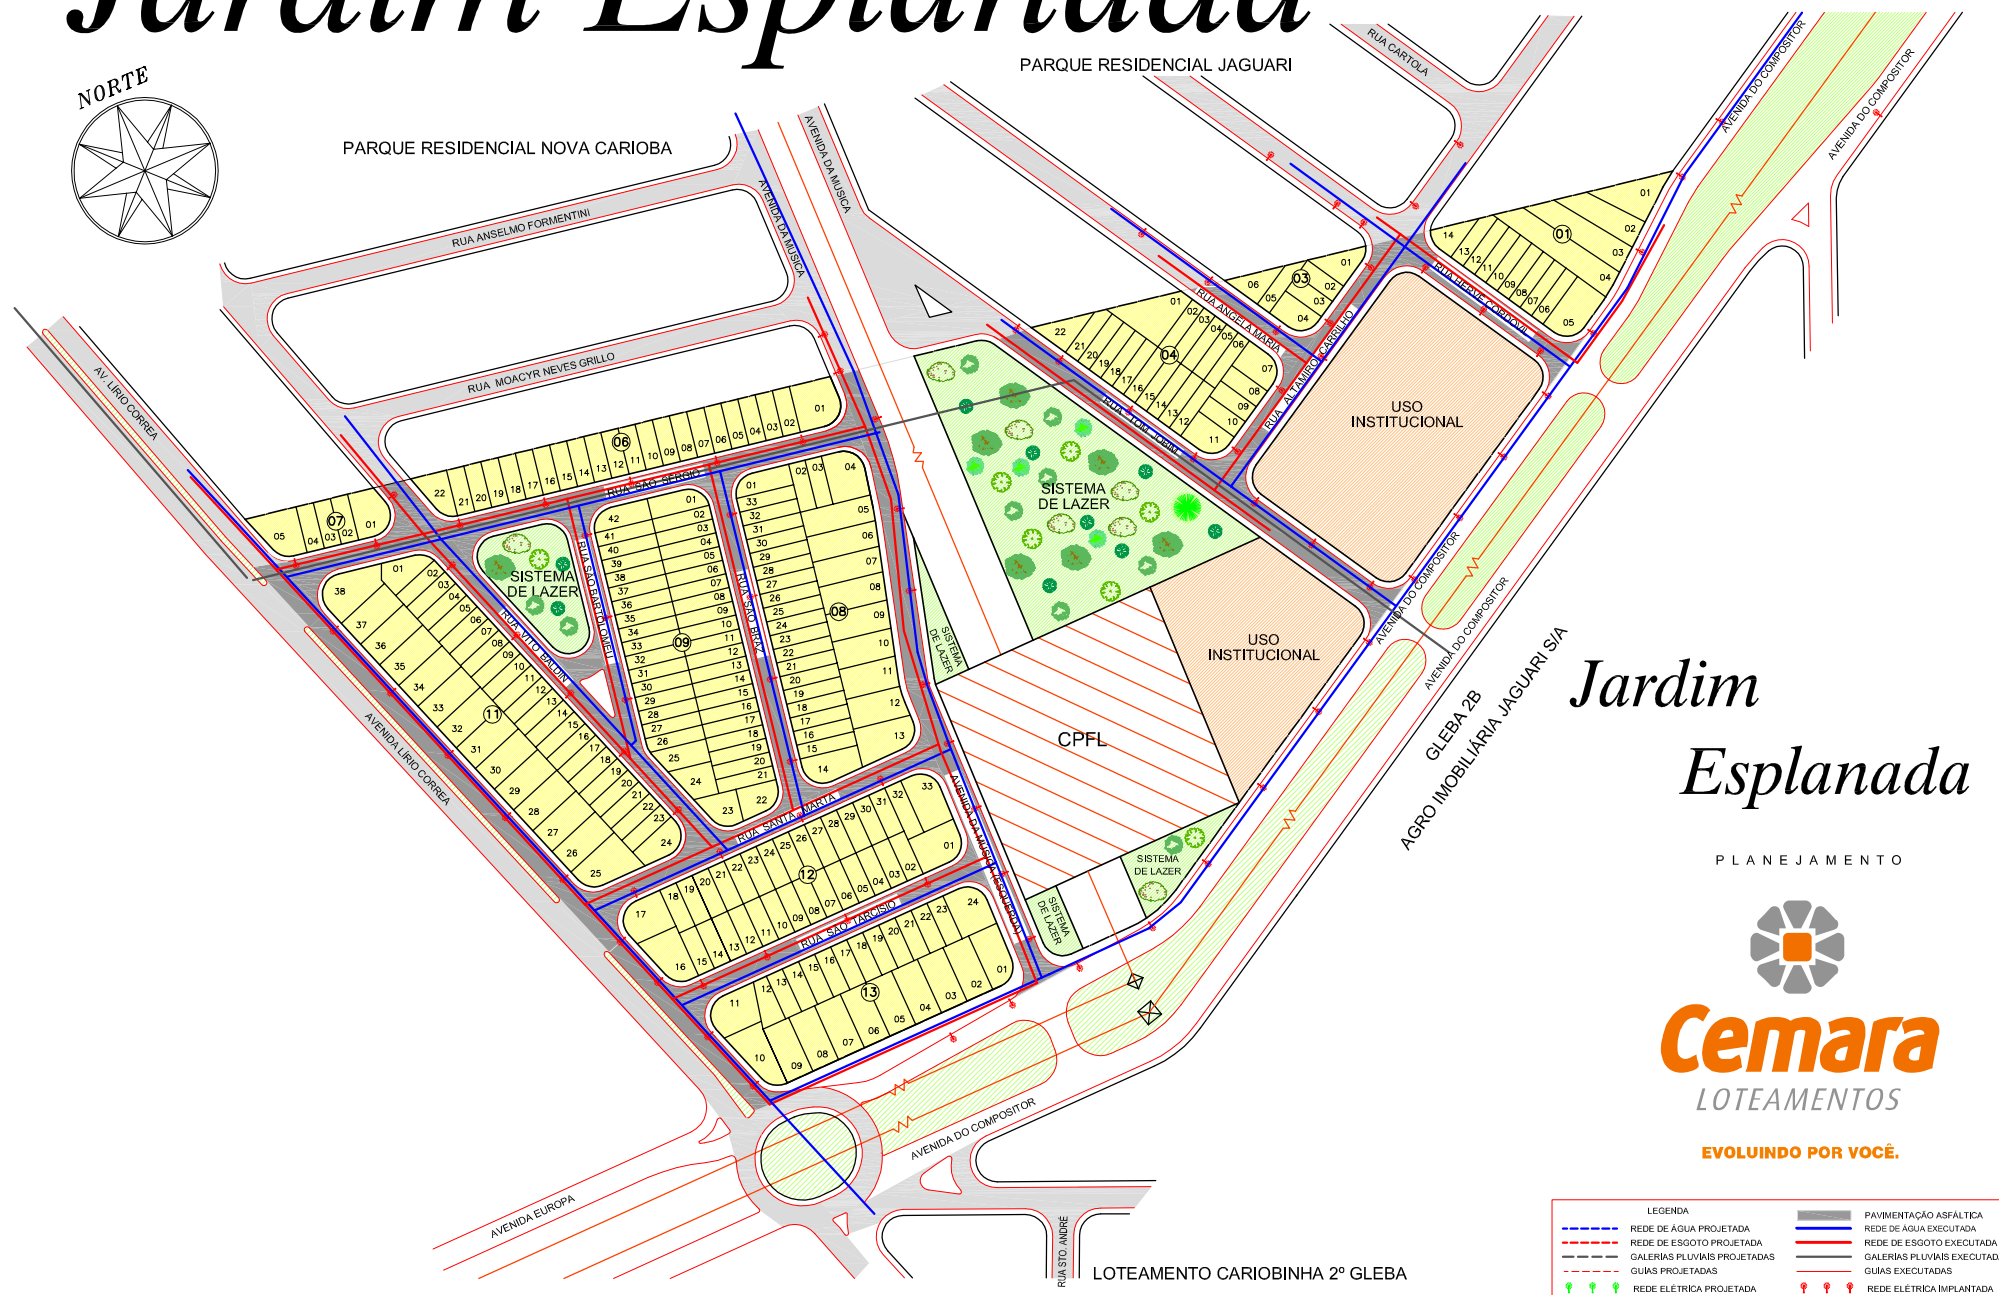

L O T E A M E N T O

Jardim Esplanada

PARQUE RESIDENCIAL JAGUARI

PARQUE RESIDENCIAL NOVA CARIOBA

USO INSTITUCIONAL

SISTEMA DE LAZER

USO INSTITUCIONAL

CPFL

Jardim Esplanada

PLANEJAMENTO

Cemara

LOTEAMENTOS

EVOLUINDO POR VOCÊ.

| LEGENDA | | | |
|---------|------------------------------|--|------------------------------|
| | REDE DE ÁGUA PROJETADA | | PAVIMENTAÇÃO ASFÁLTICA |
| | REDE DE ESGOTO PROJETADA | | REDE DE ÁGUA EXECUTADA |
| | GALERIAS PLUVIAIS PROJETADAS | | REDE DE ESGOTO EXECUTADA |
| | GUIAS PROJETADAS | | GALERIAS PLUVIAIS EXECUTADAS |
| | REDE ELÉTRICA PROJETADA | | GUIAS EXECUTADAS |
| | REDE ELÉTRICA IMPLANTADA | | REDE ELÉTRICA IMPLANTADA |

LOTEAMENTO CARIOBINHA 2º GLEBA